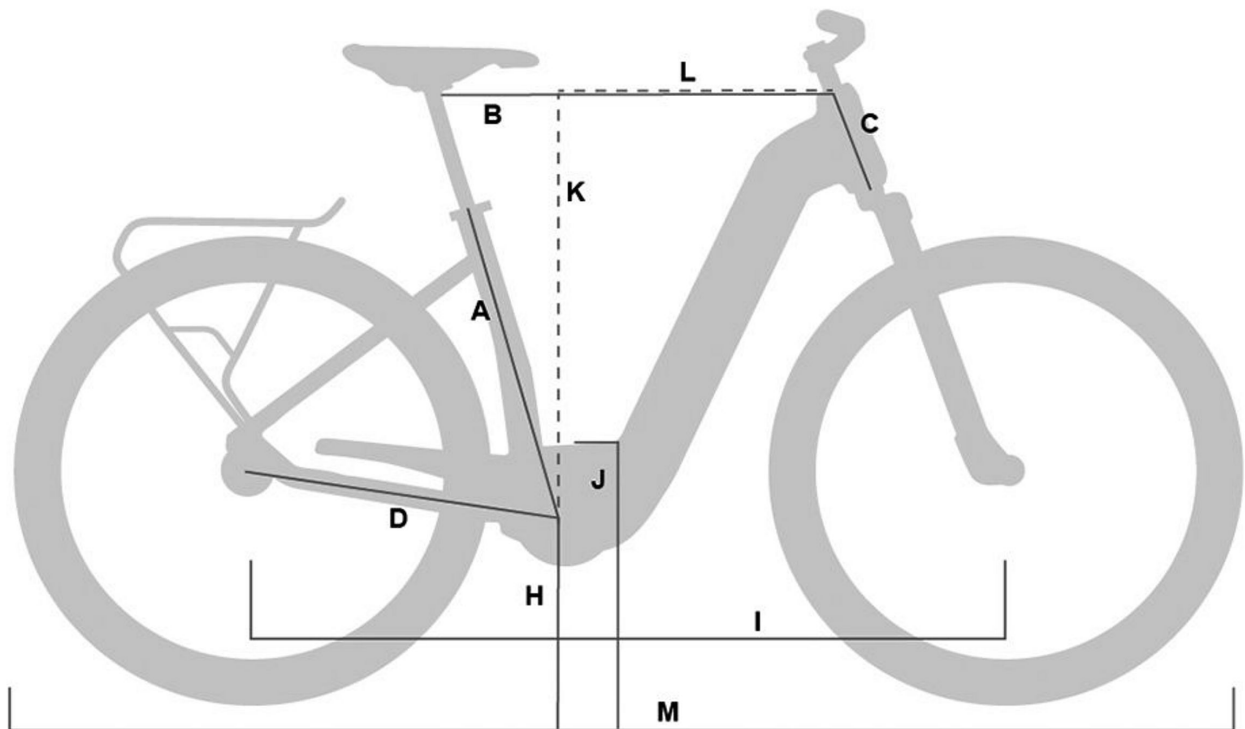

Geometrie Gotour5/6

		S	M	L
	Körpergrösse in cm	150- 170	160- 180	170- 200
A	Sitzrohlänge	450	490	530
B	Oberrohrlänge	585	605	625
C	Steuerröhlänge	150	160	170
D	Kettenstrebenlänge	480	480	480
E	Lenkwinkel	69°	70°	70°
F	Sitzrohrwinkel	73°	73°	73°
G	Tretlagerabsenkung	65	65	65
H	Tretlagerhöhe	305	305	305
I	Radstand	1134	1143	1164
J	Überstandshöhe / Durchstiegshöhe	415	415	415
K	Stack	635	649	659
L	Reach	390	406	420
M	Gesamtlänge	1874	1883	1904